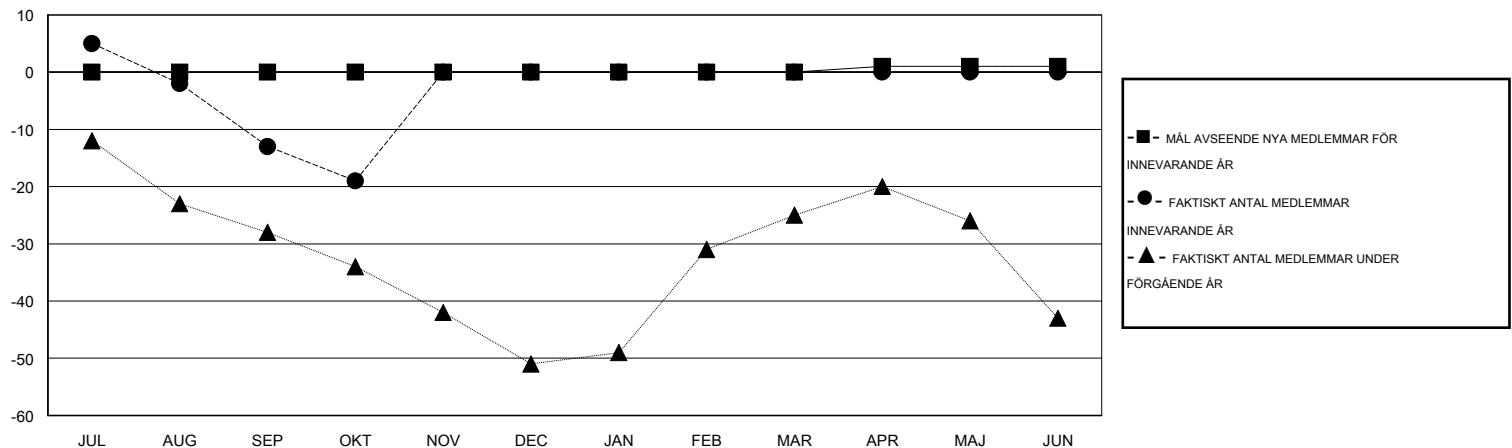

# MONTHLY MEMBERSHIP PROGRESS REPORT

District 106 B

Results as of: 10/31/2014

GMT: Kenneth Persson

OMRÅDE DENMARK

GMT KO 4

Klubbar					Medlemmar				
RESULTAT FÖR 2014-2015					RESULTAT FÖR 2014-2015				
KVARTAL	MÅL AVSEENDE NYA KLUBBAR	NYA KLUBBAR	AVFÖRDA KLUBBAR	NETTOTILLVÄX T/MINSKNING	KVARTAL	MÅL AVSEENDE NYA MEDLEMMAR	CHARTER OCH TILLAGDA NYA MEDLEMMAR	AVFÖRDA MEDLEMMAR	NETTOTILLVÄX T/MINSKNING
JUL/AUG/SEP	0	0	0	0	JUL/AUG/SEP	0	38	51	-13
OKT/NOV/DEC	0	0	0	0	OKT/NOV/DEC	0	17	23	-6
JAN/FEB/MAR	0	0	0	0	JAN/FEB/MAR	0	0	0	0
APR/MAJ/JUN	0	0	0	0	APR/MAJ/JUN	1	0	0	0

MÅL OCH FAKTISKT ANTAL NYA KLUBBAR

MÅL OCH FAKTISKT ANTAL MEDLEMMAR

NEDLAGDA KLUBBAR: 0	39 CLUBS OF 123 TOG UPP EN ELLER FLER NYA MEDLEMMAR	<b>KÖNSFÖRDELNING</b>
		MAN 2,110 (72.06%)
		KVINNA 818 (27.94%)
<b>AVFÖRDA MEDLEMMAR</b>	<a href="#">KLICKA HÄR FÖR INFORMATION OM STATUS</a>	FAMILJMEDLEMMAR 4
AVLIDNA 7		HUVUDMAN I HUSHÄLLET 2
NEDLAGD KLUBB 0		INGEN HUVUDMAN I HUSHÄLLET 2
ÖVRIGA 67		
<b>TOTAL 74</b>		